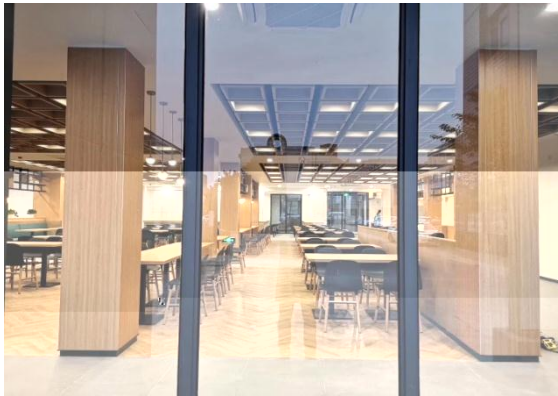

## 公司环境

(外贸大楼位于宁波客运中心附近，周边有配套生活广场，交通便利，2号地铁直达，办公环境舒适，氛围良好)

## 公司食堂 (提供米饭免费)

大学生宿舍 (免费提供住宿，宿舍3人间，上铺睡觉下铺办公桌，有独立卫生间，包水电)